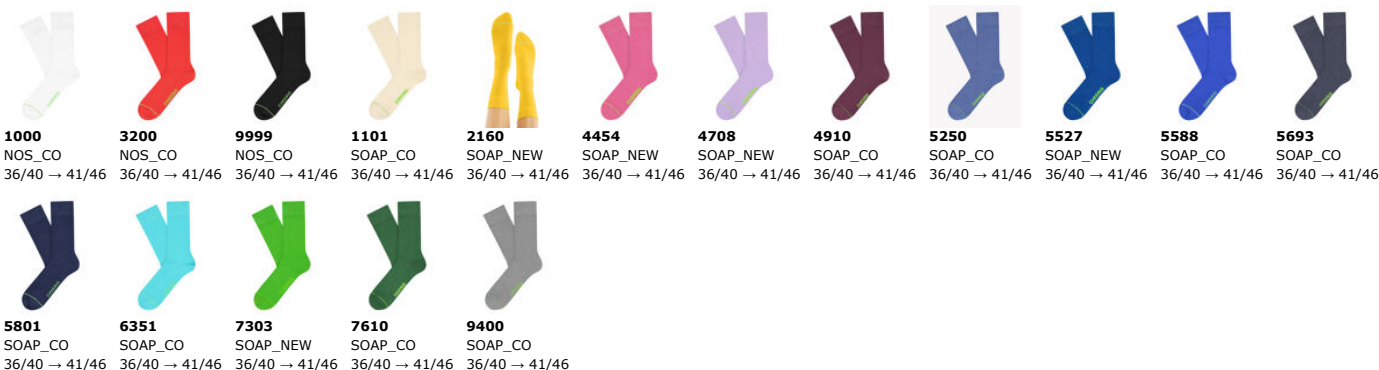

ONSKINERY

THE EXPERTS IN BODY & LEGWEAR

Cheerio* Spring/Summer 2023

UNISEX

casual

SEA

CH605010 Unisex BEST FRIEND Socks 2p - UVP 9,95 EUR / 2 pairs

80% Baumwolle 17% Polyamid 3% Elasthan

80% Baumwolle 17% Polyamid 3% Elasthan

CH605025 Unisex BLOCKS'N'BEAMS Socks 2p - UVP 9,95 EUR / 2 pairs

80% Baumwolle 17% Polyamid 3% Elasthan

UNISEX

casual

SEA

CH605026 Unisex BOOT BUDDY Socks 2p - UVP 9,95 EUR / 2 pairs