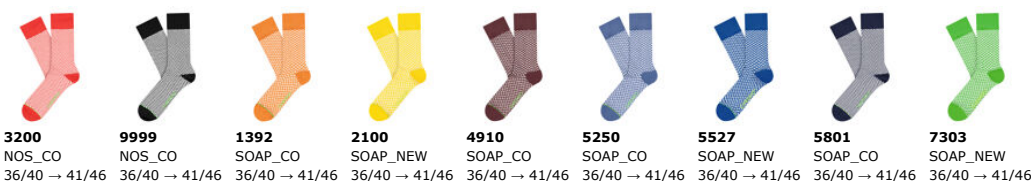

ONSKINERY

THE EXPERTS IN BODY & LEGWEAR

Cheerio* Spring/Summer 2023

UNISEX

casual

SEA

CH605010 Unisex BEST FRIEND Socks 2p - UVP 9,95 EUR / 2 pairs

80% Baumwolle 17% Polyamid 3% Elasthan

CH605020 Unisex TOUGH GUY Socks 2p - UVP 9,95 EUR / 2 pairs

80% Baumwolle 17% Polyamid 3% Elasthan

CH605021 Unisex TENNIS TYPE Socks 2p - UVP 9,95 EUR / 2 pairs

80% Baumwolle 17% Polyamid 3% Elasthan

CH605022 Unisex HERRINGBONE HOMIE Socks 2p - UVP 9,95 EUR / 2 pairs

80% Baumwolle 17% Polyamid 3% Elasthan

CH605025 Unisex BLOCKS'N'BEAMS Socks 2p - UVP 9,95 EUR / 2 pairs

80% Baumwolle 17% Polyamid 3% Elasthan

UNISEX

casual

SEA

CH605026 Unisex BOOT BUDDY Socks 2p - UVP 9,95 EUR / 2 pairs

80% Baumwolle 17% Polyamid 3% Elasthan

1392
SOAP_CO
36/40 → 41/46

4910
SOAP_CO
36/40 → 41/46

5250
SOAP_CO
36/40 → 41/46

CH605027 Unisex WEIRD GHOST CREW Socks in box 3p - UVP 14,95 EUR / 3 pairs

80% Baumwolle 17% Polyamid 3% Elasthan