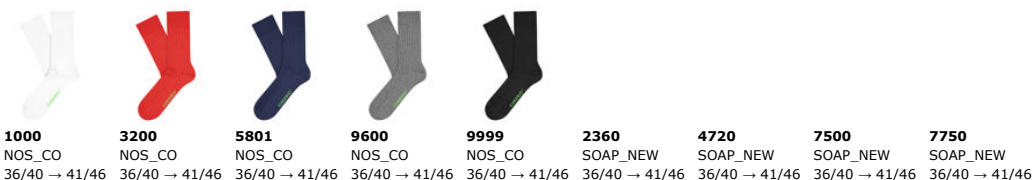

casual

SEA

CH605010 Unisex BEST FRIEND Socks 2p - 9,95 EUR / 2 pairs

80% Baumwolle 17% Polyamid 3% Elasthan

Liefertermin 15.02.2022

CH605020 Unisex TOUGH GUY Socks 2p - 9,95 EUR / 2 pairs

80% Baumwolle 17% Polyamid 3% Elasthan

Liefertermin 15.02.2022

CH605021 Unisex TENNIS TYPE Socks 2p - 9,95 EUR / 2 pairs

80% Baumwolle 17% Polyamid 3% Elasthan

Liefertermin 15.02.2022

CH605022 Unisex HERINGBONE HOMIE Socks 2p - 9,95 EUR / 2 pairs