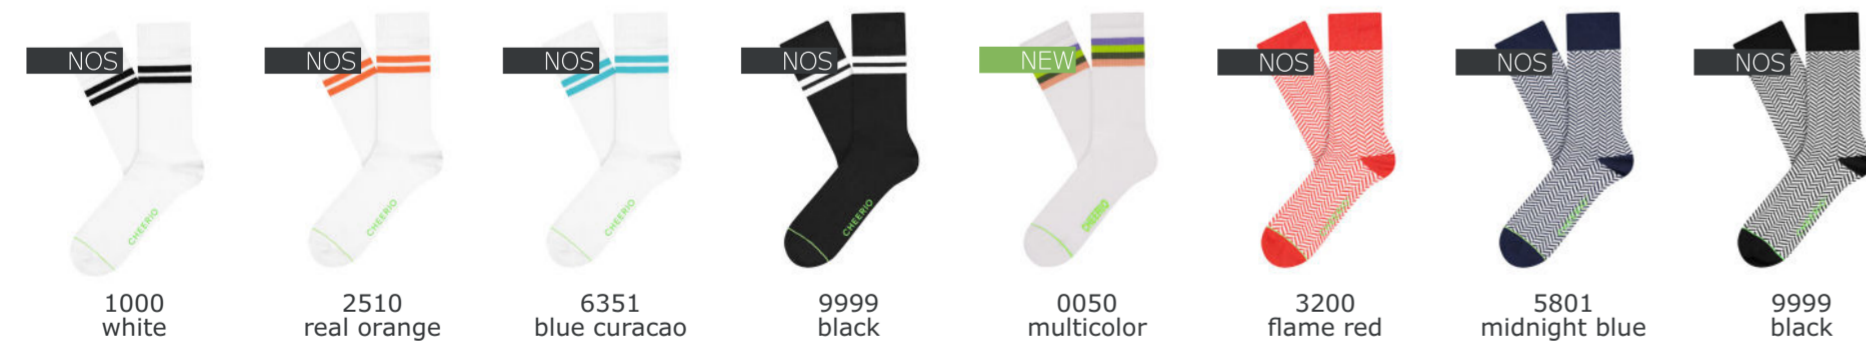

BEST FRIEND CH605010 - UVP 9,95€

100% Bio-Baumwolle

TOUGH GUY CH605020 - UVP 9,95€

100% Bio-Baumwolle

TENNIS TYPE CH605021 - UVP 9,95€

100% Bio-Baumwolle

SNEAKER PAL CH645013 - UVP 7,95€

SNEAKER PAL STRIPES CH645060 -

UVP 7,95€

100% Bio-Baumwolle

ALL MY HEART CH605048

UVP 14,95€

100% Bio-Baumwolle

COLOR OF LOVE CH605051

UVP 9,95€

100% Bio-Baumwolle