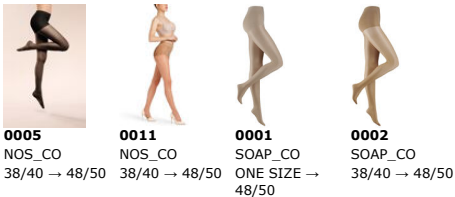

100% vorläufig

**9999** SOAP\_NEW  
→

**1198004** Women premium 3D Maternity Leggings 50 DEN 1p - EUR / 1 pairs

100% vorläufig

**9999** SOAP\_NEW  
→

**1198005** Women premium 3D Econyl Maternity Panty 50 DEN 1p - EUR / 1 pairs

100% vorläufig

**9999** SOAP\_NEW  
→

**1198000** Women 3D premium Leggings 40 DEN 1p - 5,95 EUR / 1 pairs

85% Polyamid 15% Elasthan

**1000** SOAP\_CO  
38/40 → 48/50

**5999** SOAP\_CO  
38/40 → 48/50

**9999** SOAP\_CO  
38/40 → 48/50

**fine functional**

BAS

**000008102** Women Natural Shape Tights 15 DEN 1p - 14,95 EUR / 1 pairs

81% Polyamid 19% Elasthan

**000008100** Women Active Tights 40 DEN 1p - 12,95 EUR / 1 pairs

83% Polyamid 17% Elasthan