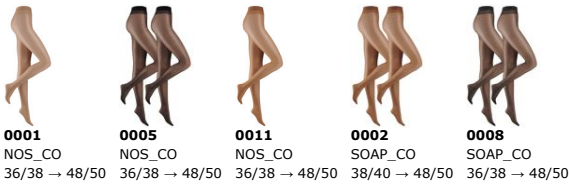

**SEA**

**1102042** Women silky feeling Tencel rib Socks 2p - 7,95 EUR / 2 pairs

70% Lyocell 28% Polyamid 2% Elasthan

- |  |  |  |  |  |
|--|--|--|--|--|
| <b>1000</b><br>SOAP_NEW<br>35/38 → 39/42 | <b>2003</b><br>SOAP_NEW<br>35/38 → 39/42 | <b>4219</b><br>SOAP_NEW<br>35/38 → 39/42 | <b>6080</b><br>SOAP_NEW<br>35/38 → 39/42 | <b>9600</b><br>SOAP_NEW<br>35/38 → 39/42 |
|--|--|--|--|--|

**1142412** Women silky feeling Tencel rib Sneaker 2p - 6,95 EUR / 2 pairs

70% Lyocell 28% Polyamid 2% Elasthan

- |  |  |  |  |  |
|--|--|--|--|--|
| <b>1000</b><br>SOAP_NEW<br>35/38 → 39/42 | <b>2003</b><br>SOAP_NEW<br>35/38 → 39/42 | <b>4219</b><br>SOAP_NEW<br>35/38 → 39/42 | <b>6080</b><br>SOAP_NEW<br>35/38 → 39/42 | <b>9600</b><br>SOAP_NEW<br>35/38 → 39/42 |
|--|--|--|--|--|

**fine everyday matt**

**BAS**

**000008200** Women everyday Tights 20 DEN 2p - 9,95 EUR / 2 pairs

90% Polyamid 10% Elasthan

**000008202** Women everyday Knee-Highs 20 DEN 2p - 6,95 EUR / 2 pairs

88% Polyamid 12% Elasthan