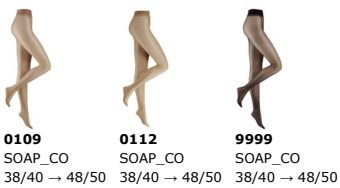

**fine everyday matt**

**BAS**

**000008200** Women everyday Tights 20 DEN 2p - 9,95 EUR / 2 pairs

90% Polyamid 10% Elasthan

**000008202** Women everyday Knee-Highs 20 DEN 2p - 6,95 EUR / 2 pairs

88% Polyamid 12% Elasthan

**000008203** Women everyday Socks 20 DEN 2p - 5,95 EUR / 2 pairs

88% Polyamid 12% Elasthan

**000008040** Women everyday Footies 2p - 4,95 EUR / 2 pairs

100% Polyamid

**SEA**

**1138003** Women everyday Tights 10 DEN 1p - 5,95 EUR / 1 pairs

87% Polyamid 13% Elasthan

**fine silky**

SEA

**000008224** Women everyday Silky Shimmer 15 DEN Tights 1p - 9,95 EUR / 1 pairs

90% Polyamid 10% Elasthan

**0001**  
SOAP\_CO

36/38 → 48/50

**0002**  
SOAP\_CO