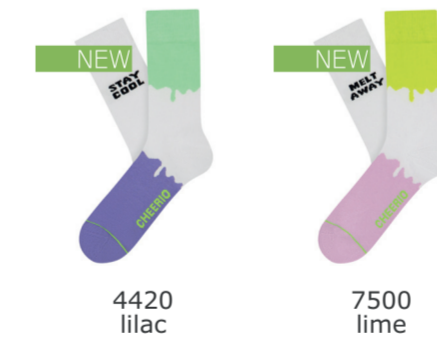

BEST FRIEND CH605010 - UVP 9,95€

100% Bio-Baumwolle

TOUGH GUY CH605020 - UVP 9,95€

100% Bio-Baumwolle

TENNIS TYPE CH605021 - UVP 9,95€

100% Bio-Baumwolle

SNEAKER PAL CH645013 - UVP 7,95€

100% Bio-Baumwolle

SNEAKER PAL STRIPES CH645060 -

UVP 7,95€

100% Bio-Baumwolle

ALL MY HEART CH605048

UVP 14,95€

100% Bio-Baumwolle

COLOR OF LOVE CH605051

UVP 9,95€

100% Bio-Baumwolle

MELTIN' AWAY CH605054

UVP 9,95€

100% Bio-Baumwolle

EPIC FAIL CH605057

UVP 12,95€

100% Bio-Baumwolle

BIG LOVE CH605049