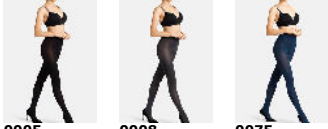

fine 3D premium

BAS

00008207 Women 3D premium True Matt Tights 80 DEN 1p - 14,95 EUR / 1 pairs

94% Polyamid 6% Elasthan

0005 NOS_CO 38/40 → 48/50
0008 SOAP_CO 38/40 → 48/50
0075 SOAP_CO 38/40 → 48/50

00008209 Women 3D premium True Matt Kneehighs 80 DEN 1p - 6,95 EUR / 1 pairs

96% Polyamid 4% Elasthan