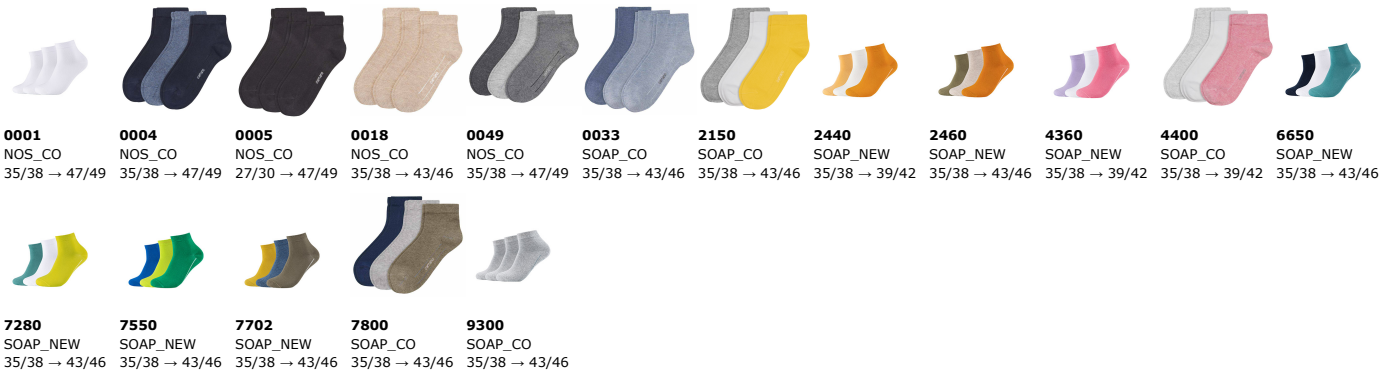

ca-soft

UNISEX BAS

**000003642** Unisex ca-soft Socks 2p - 7,95 EUR / 2 pairs 1

80 % Baumwolle 17 % Polyamid 3 % Elasthan

**000003023** Unisex Basic ca-soft Quarter 3p - 6,95 EUR / 3 pairs 3

80 % Baumwolle 17 % Polyamid 3 % Elasthan