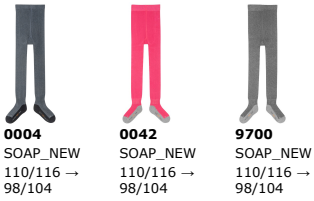

1136305 Children pro tex function Tights 1p - 9,95 EUR / 1 pairs 11