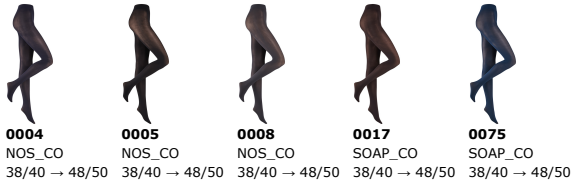

ca-fine basic

WOMEN BAS

**000008215** Women Natural Matt Knee-Highs 20 DEN 1p - 6,95 EUR / 1 pairs 8

60 % Polyamid 40 % Elasthan

**000008217** Women True Matt Tights 40 DEN 1p - 11,95 EUR / 1 pairs 9

89 % Polyamid 11 % Elasthan